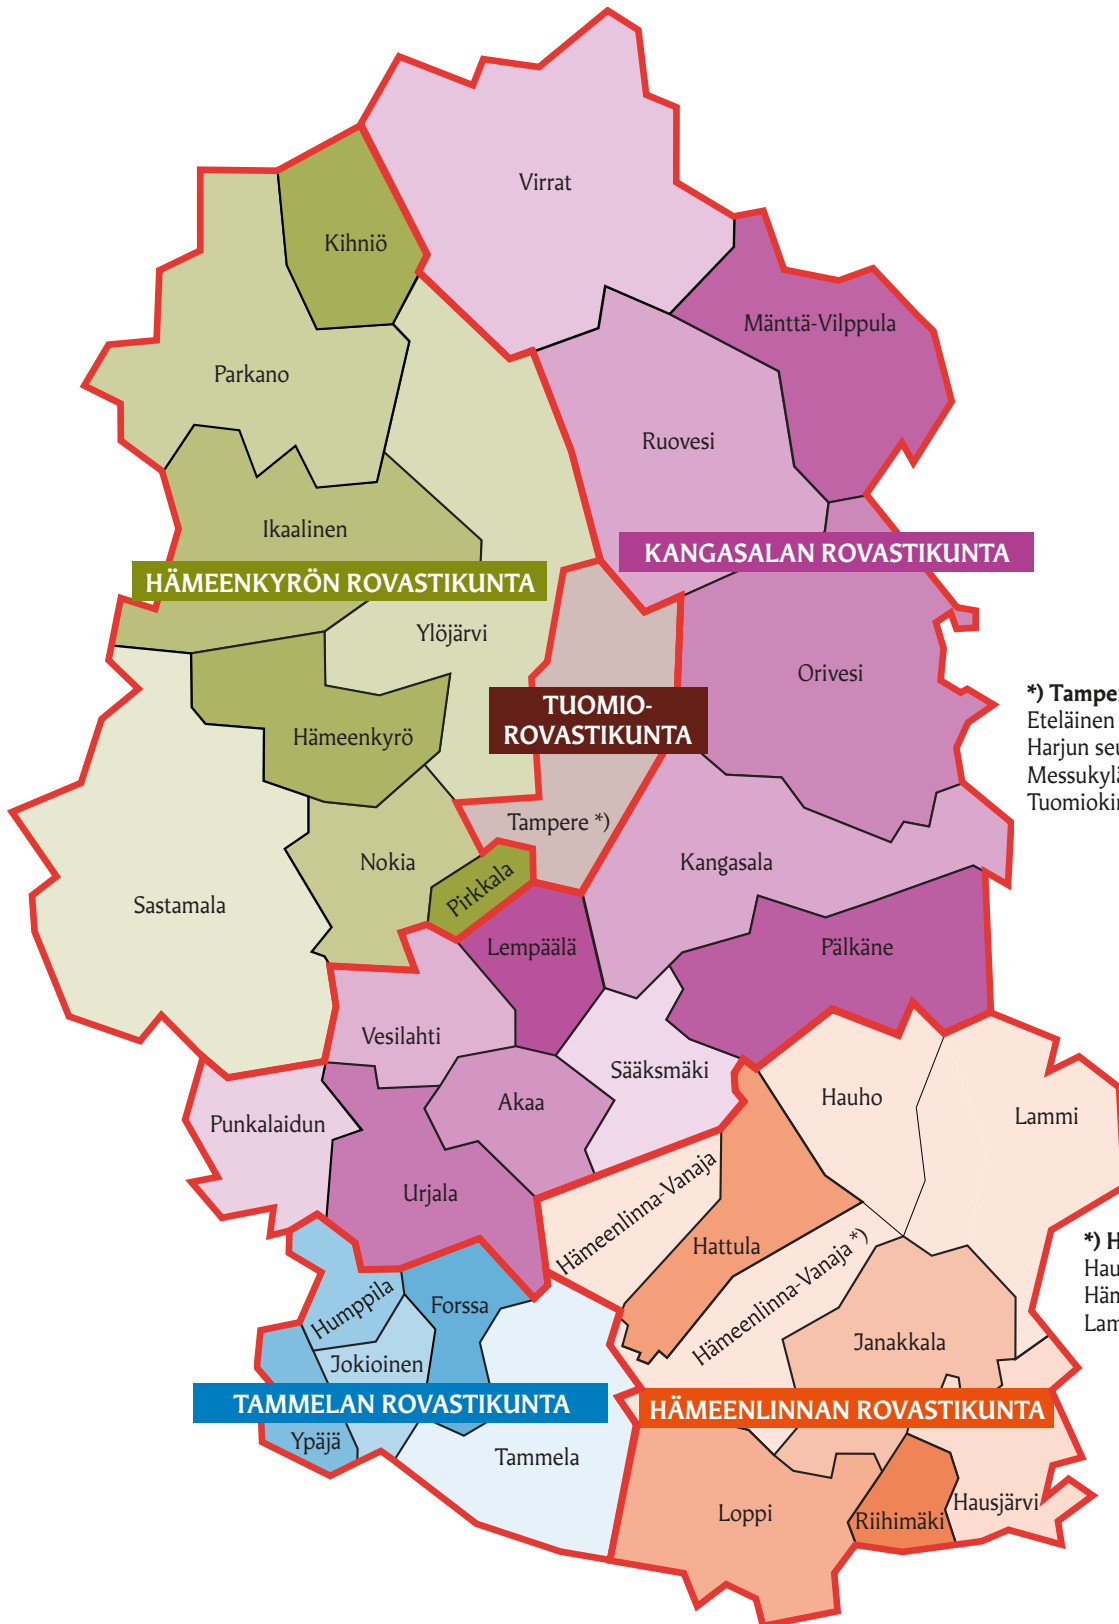

# TAMPEREEN<sup>+</sup> HIIPPAKUNTA

\*) Tampereen seurakuntayhtymä:  
Eteläinen seurakunta  
Harjun seurakunta  
Messukylän seurakunta  
Tuomiokirkkoseurakunta

\*) Hämeenlinnan seurakuntayhtymä:  
Hauhon seurakunta  
Hämeenlinna-Vanajan seurakunta  
Lammin seurakunta