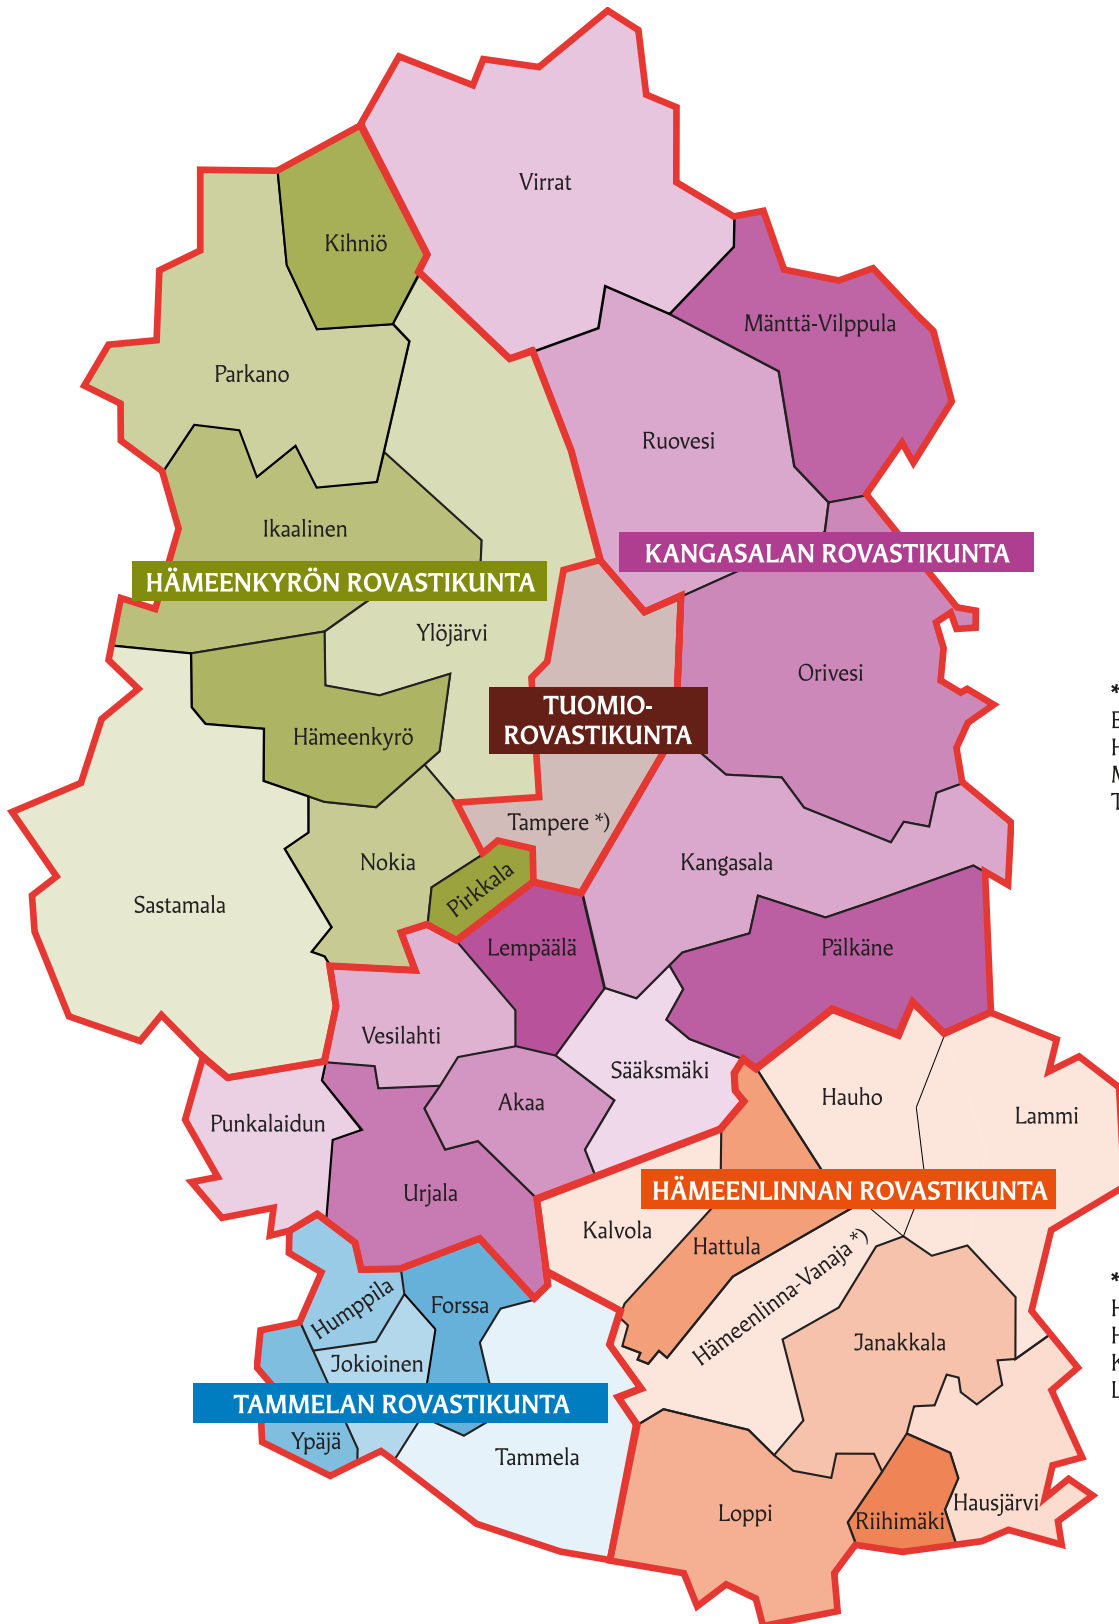

TAMPEREEN⁺ HIIPPAKUNTA

***) Tampereen seurakuntayhtymä:**
Eteläinen seurakunta
Harjun seurakunta
Messukylän seurakunta
Tuomiokirkkoseurakunta

***) Hämeenlinnan seurakuntayhtymä:**
Hauhon seurakunta
Hämeenlinna-Vanajan seurakunta
Kalvolan seurakunta
Lammin seurakunta